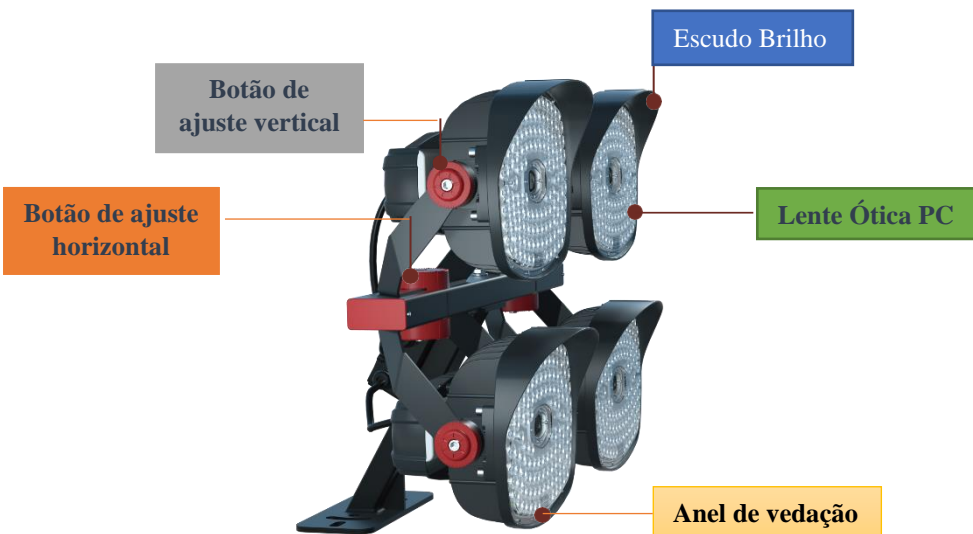

PRODUTO, MATERIAL, FUNÇÃO

Este produto não contém mercúrio

SELEÇÃO DE ACESSÓRIOS

ESPECIFICAÇÃO

Vida esperada | **Mais de 80.000 horas.**

Chips de LED | Lumileds / **CREE**

Driver | **Inventronics / Meanwell**

Índice de reprodução de cores (CRI) | **> 70/80/90**

Tensão da linha de entrada | **100-277 / 200-480 VAC**

Frequência da linha de entrada | **50/60 Hz**

Fator de potência | **> 0,98%**

Avaliação | **IP66 / IP67**

Umidade relativa | **0-90% UR**

Temp operacional | **-40 ° C - + 60 ° C**

THD | **<20%**

Peso e EPA | **Veja o gráfico**

MATERIAIS

Habituação | ADC12 Alumínio

Junta Anel de silicone

Suporte | A3 Steel

Concluir | Revestimento em pó protetor UV estabilizado

Pulverização de sal de 1000 horas testado para ASTM B117

Lens | Lente Ótica PC

Superfície | Pulverização de pó / eletroforese

GARANTIAS

Estrutura | 6 anos

LED | 6 anos

Driver | 6 anos

TABELA DE LUMEN

	3000K	4000K	5000K	5700K	6500K
240W	33840 lm	34320 lm	34800 lm	35040 lm	35280 lm
300W	42300 lm	42900 lm	43500 lm	43800 lm	44100 lm
600W	84600 lm	85800 lm	87000 lm	87600 lm	88200 lm
1200W	169200 lm	171600 lm	174000 lm	175200 lm	176400 lm
1800W	253800 lm	257400 lm	261000 lm	262800 lm	264600 lm

OPTICS

15°

30°

60°

40°*85°