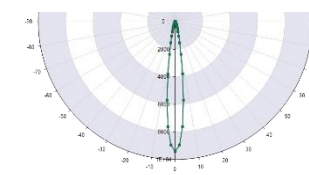

Lens | Lente Ótica PC

Superfície | Pulverização de pó / eletroforese

GARANTIAS

Estrutura | 6 anos

LED | 6 anos

Driver | 6 anos

TABELA DE LUMEN

	3000K	4000K	5000K	5700K	6500K
240W	33840 lm	34320 lm	34800 lm	35040 lm	35280 lm
300W	42300 lm	42900 lm	43500 lm	43800 lm	44100 lm
600W	84600 lm	85800 lm	87000 lm	87600 lm	88200 lm
1200W	169200 lm	171600 lm	174000 lm	175200 lm	176400 lm
1800W	253800 lm	257400 lm	261000 lm	262800 lm	264600 lm

OPTICS

15°

30°

60°

40°*85°

SFL02/SFL03

SFL06-A

SFL06-B