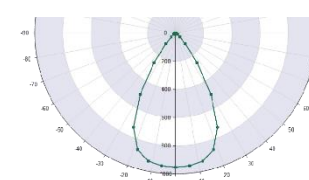

Lens | Lente Ótica PC

Superfície | Pulverização de pó / eletroforese

GARANTIAS

Estrutura | 6 anos

LED | 6 anos

Driver | 6 anos

TABELA DE LUMEN

	3000K	4000K	5000K	5700K	6500K
240W	33840 lm	34320 lm	34800 lm	35040 lm	35280 lm
300W	42300 lm	42900 lm	43500 lm	43800 lm	44100 lm
600W	84600 lm	85800 lm	87000 lm	87600 lm	88200 lm
1200W	169200 lm	171600 lm	174000 lm	175200 lm	176400 lm
1800W	253800 lm	257400 lm	261000 lm	262800 lm	264600 lm

OPTICS

15°

30°

60°

40°*85°

SFL02/SFL03

SFL06-A

SFL06-B