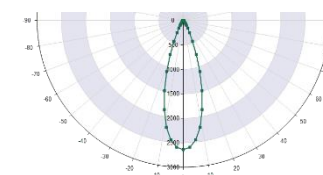

Lens | Lente Ótica PC

Superfície | Pulverização de pó / eletroforese

GARANTIAS

Estrutura | 6 anos

LED | 6 anos

Driver | 6 anos

TABELA DE LUMEN

	3000K	4000K	5000K	5700K	6500K
240W	33840 lm	34320 lm	34800 lm	35040 lm	35280 lm
300W	42300 lm	42900 lm	43500 lm	43800 lm	44100 lm
600W	84600 lm	85800 lm	87000 lm	87600 lm	88200 lm
1200W	169200 lm	171600 lm	174000 lm	175200 lm	176400 lm
1800W	253800 lm	257400 lm	261000 lm	262800 lm	264600 lm

OPTICS

15°

30°

60°

40°*85°

SFL02/SFL03

SFL06-A

SFL06-B